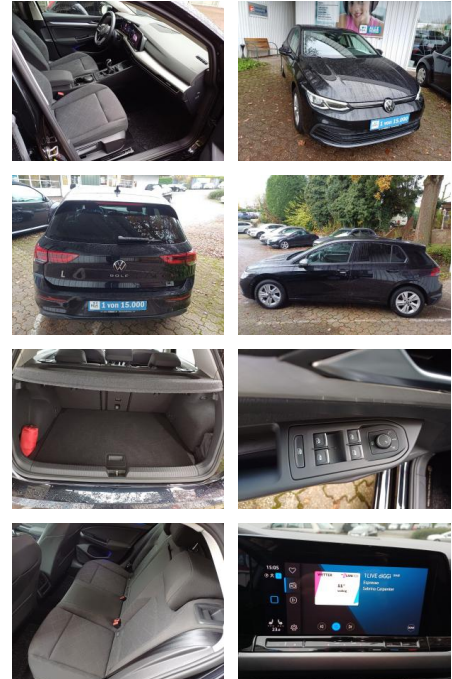

Ihr Ansprechpartner

Herr Daniel Olthues
E-Mail: info@opel-hueppe.de
Telefon: 02865 6009026

Autohaus Hüppe GmbH
Ährenfeld 2 - 46348 Raesfeld - Tel.: 02865 / 6009019

Volkswagen Golf VIII 1.5 TSI Life NAVI*ALU*SHZ*P...

FL00-R6645R2Angebotsnr.:

Erstzulassung:	Kilometer:	Farbe:	Leistung:	Kraftstoffart:	Verbr. komb.	CO2-Emission	CO2-Klasse (WLTP)
26.05.2020	41.350	Schwarz	96 kW / 131 PS	Benzin	5,3 l/100km	121 g/km	D

PREIS
20.760 €

FINANZIERUNGSBEISPIEL
Laufzeit: 72 Monate   Anzahlung: 25 %
Basis-Finanzierung:*   Mtl. Rate:
Zielraten-Finanzierung:** **1.699 €**

* Basisfinanzierung: Anzahlung: 5.190 Euro, Laufzeit: 72 Monate, Nettodarlehen: 15.570 Euro, Gesamtbetrag: 24.025 Euro, Zinssätze: 6,78% Sollz. (gebunden), 6,99% eff.
** Zielratenfinanzierung: Anzahlung: 5.190 Euro, Laufzeit: 72 Monate, Nettodarlehen: 15.570 Euro, Zielrate: 11.418 Euro, Gesamtbetrag: 24.533 Euro, Zinssätze: 6,78% Sollz. (gebunden), 6,99% eff.,

Vermittlung für: Santander Consumer Bank
Repräsentatives Beispiel gem. § 17 Abs. 4 PAngV. Diese Finanzierungsangebote sind Beispiele. Gerne ermitteln wir für Sie Ihr individuelles Angebot.

Ausstattung

Besonderheiten

- Klimaanlage Climatronic 1-Zonen
- Scheinwerfer LED
- Ausstattung Life
- Digital Cockpit (Instrumentenanzeige Digital)
- Einparkhilfe vorn und hinten
- Winter-Paket
- Sitzheizung vorn
- Seitenscheiben hinten und Heckscheibe abgedunkelt
- Audio-Navigationssystem Discover Pro Streaming & Internet (Touchscreen, Bluetooth, USB)

Sicherheit

- Geschwindigkeitsbegrenzungsanlage
- Reifendruckkontrollsystem
- PDC Park Distance Control hinten
- Elektronische Parkbremse
- Anti-Blockiersystem ABS

- Antischlupfregelung ASC+T
- elektronische Stabilitätskontrolle (ESP / DSP)
- Servolenkung
- Regensensor
- Wegfahrsperre
- Kindersitzbefestigung
- PDC Park Distance Control vorne
- Spurhalteassistent
- Notbremsassistent
- Wegfahrsperre (elektronisch)
- Isofix-Aufnahmen für Kindersitz an Beifahrersitz und Rücksitz (inkl. i-Size-Kindersitze)
- Fahrassistenz-System: Verkehrszeichenerkennung
- Frontkamera (Multifunktionskamera Frontscheibe)
- Fußgänger-Schutzsystem (passiv)
- Notrufsystem
- Reifenkontroll-Anzeige

- Seitenairbag vorn mit Kopf-Airbag-Einheit
- Geschwindigkeits-Begrenzeranlage
- Airbag Fahrer-/Beifahrerseite. Beifahrerairbag abschaltbar
- 3-Punkt-Sicherheitsgurt hinten mitte
- Sicherheitsgurte vorn mit Gurtstraffer höhenverstellbar
- Warnanlage für Sicherheitsgurte vorn und hinten
- Verbandkasten und Warndreieck
- Anti-Blockier-System (ABS)
- Bremsassistent
- Fahrassistenz-System: Umfeldbeobachtungssystem (Front assist) mit City-Notbremsfunktion
- Fahrassistenz-System: Spurhalteassistent (Lane Assist)
- Fahrassistenz-System: Müdigkeitserkennung
- Elektron. Differentialsperre (XDS)

STÄNDIG ÜBER 15.000 FAHRZEUGE IM BESTAND!