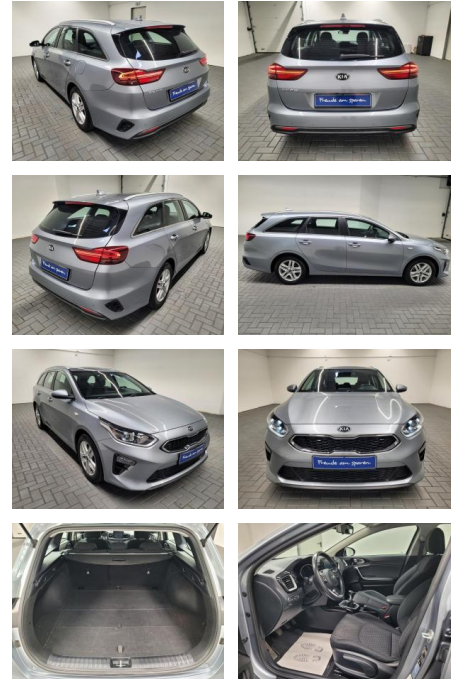

Ihr Ansprechpartner

Herr Daniel Olthues
E-Mail: info@opel-hueppe.de
Telefon: 02865 6009026

Autohaus Hüppe GmbH
Ährenfeld 2 - 46348 Raesfeld - Tel.: 02865 / 6009019

Kia cee'd / Ceed "Cee'd Sportswagon CarPlay

AM35-29226 **Angebotsnr.:**

Erstzulassung:	Kilometer:	Farbe:	Leistung:	Kraftstoffart:
31.01.2019	108.800		100 kW / 136 PS	Diesel

PREIS
18.950 €

FINANZIERUNGSBEISPIEL
Laufzeit: 72 Monate Anzahlung: 25 %
Basis-Finanzierung:* Mtl. Rate:
Zielraten-Finanzierung:** **154 €**