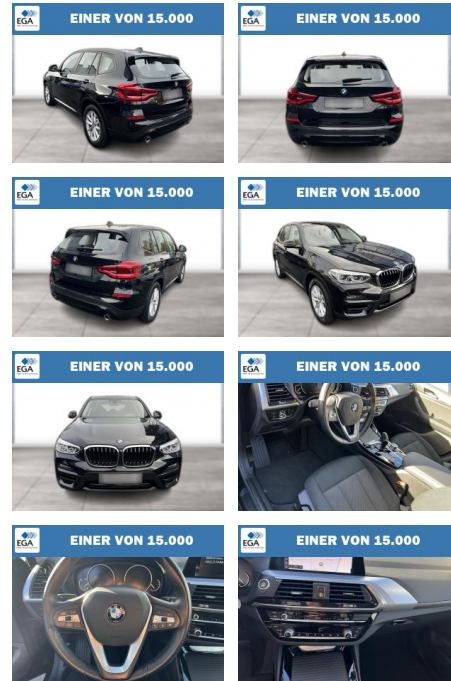

Ihr Ansprechpartner

Herr Daniel Olthues
E-Mail: info@opel-hueppe.de
Telefon: 02865 6009026

Autohaus Hüppe GmbH
Ährenfeld 2 - 46348 Raesfeld - Tel.: 02865 / 6009019

BMW X3 xDrive20d Advantage AHK Navi LED SHZ

WG08-225543 Angebotsnr.:

Erstzulassung:	Kilometer:	Farbe:	Leistung:	Kraftstoffart:
01.09.2021	64.268	Schwarz	140 kW / 190 PS	Diesel

PREIS 35.380 €	FINANZIERUNGSBEISPIEL	
	Laufzeit: 72 Monate	Anzahlung: 25 %
	Basis-Finanzierung:**	Mtl. Rate:
	Zielraten-Finanzierung:**	287 €