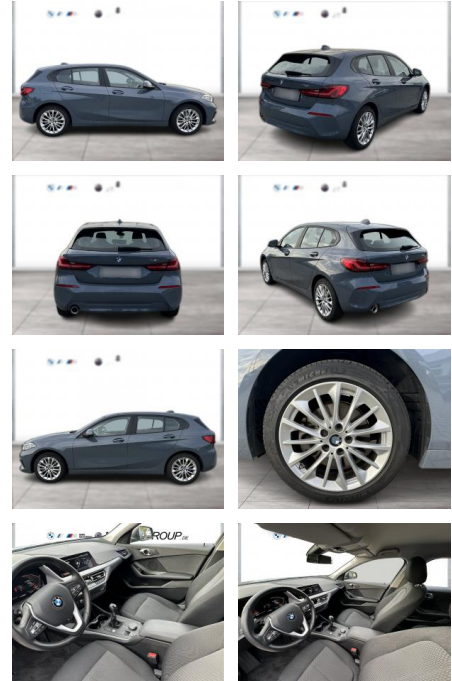

## BMW 116i ADVANTAGE LC PROF LED GRA PDC SHZG

WG04-262891 **Angebotsnr.:**

| Erstzulassung: | Kilometer: | Farbe: | Leistung:      | Kraftstoffart: |
|----------------|------------|--------|----------------|----------------|
| 01.09.2023     | 12.400     | Grau   | 80 kW / 109 PS | Benzin         |