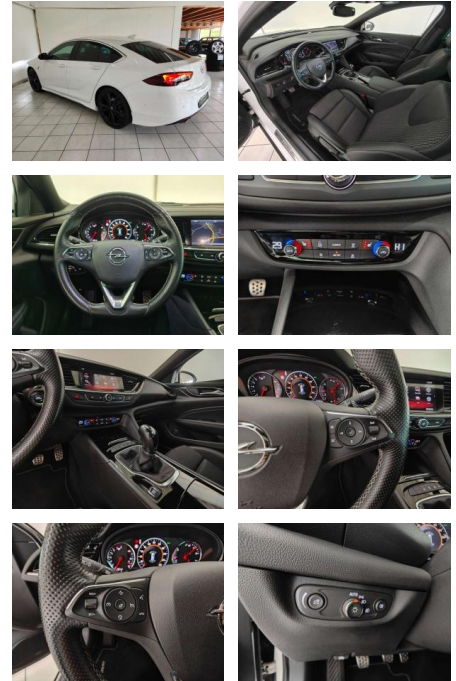

HA14-13555 **Angebotsnr.:**

Erstzulassung:	Kilometer:	Farbe:	Leistung:	Kraftstoffart:	Verbr. komb.	CO2-Emission	CO2-Klasse (WLTP)
01.03.2018	115.920	Weiß	103 kW / 140 PS	Benzin	5,9 l/100km	133 g/km	D

PREIS
16.120 €