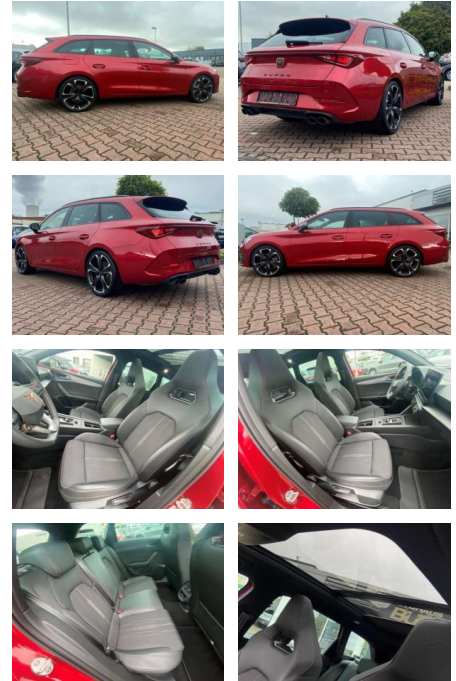

Ihr Ansprechpartner

Herr Daniel Olthues
E-Mail: info@opel-hueppe.de
Telefon: 02865 6009026

Autohaus Hüppe GmbH
Ährenfeld 2 - 46348 Raesfeld - Tel.: 02865 / 6009019

Cupra Leon ST VZ 4Drive 2.0 TSI Pano LED ACC

AR35-LR03492 **Angebotsnr.:**

Erstzulassung:	Kilometer:	Farbe:	Leistung:	Kraftstoffart:	Verbr. komb.	CO2-Emission	CO2-Klasse (WLTP)
01.11.2023	9.400	Rot	228 kW / 310 PS	Benzin	8,5 l/100km	192 g/km	G

PREIS
38.450 €