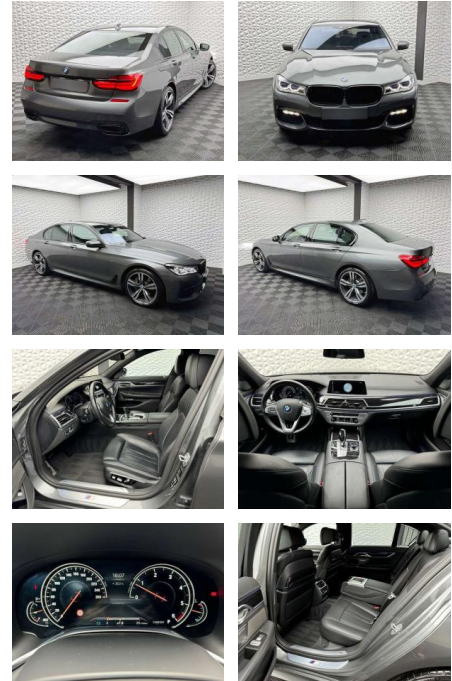

## BMW 730 d XDR/M-PAKET/KEY/PANO/360°/STHZ

UW00-102581876@gebotsnr.:

Erstzulassung:	Kilometer:	Farbe:	Leistung:	Kraftstoffart:	Verbr. komb.	CO2-Emission	CO2-Klasse (WLTP)
01.03.2017	49.938	Grau	195 kW / 265 PS	Benzin	4,8 l/100km	127 g/km	D