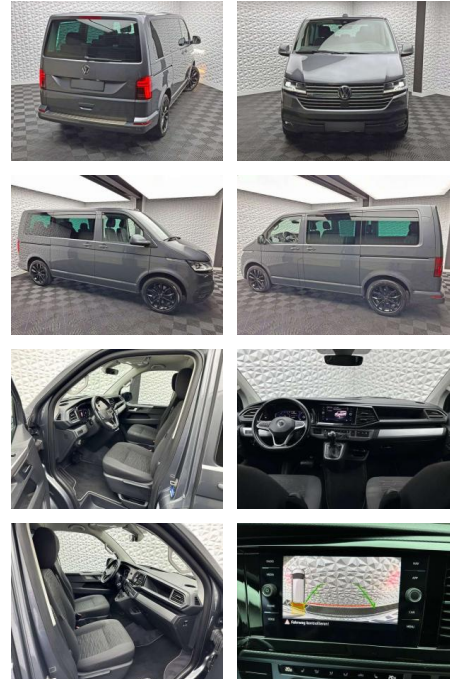

Volkswagen T6 Multivan T6.1 MULTIVAN/4MOTION

UW00-154554688 **Angebotsnr.:**

Erstzulassung:	Kilometer:	Farbe:	Leistung:	Kraftstoffart:	Verbr. komb.	CO2-Emission	CO2-Klasse (WLTP)
01.07.2020	93.982	Grau	146 kW / 199 PS	Benzin	7,2 l/100km	189 g/km	G

- mit Wischanlage Dekoreinlagen Bright Brushed Grey Leseleuchten vorn (2) LED Trittschwellenleuchten Pollenfilter Innenspiegel mit Abblendautomatik Karosserie/Aufbau: Bus Karosserievariante: Normaldach Kühlergrill schwarz lackiert Lenkrad (Leder) mit Multifunktion Lenksäule (Lenkrad) verstellbar LM-Felgen Mobile Online Dienste App-Connect Mobile Online Dienste We Connect Plus Motor 2
- 0 Ltr. - 146 kW TDI Multimedia-Schnittstelle 2 x USB (Typ C) Nichtraucher-Paket Notrufsystem Radstand 3000 mm Rußpartikelfilter Schadstoffarm nach Abgasnorm Euro 6d-TEMP Schiebetür Lade-/Fahrgastraum rechts Seitenairbag / Kopfairbag vorn Servolenkung elektro-mechanisch Sitzbezug / Polsterung Stoff Fahrer- und Beifahrersitz Komfort Fahrer- und Beifahrersitz