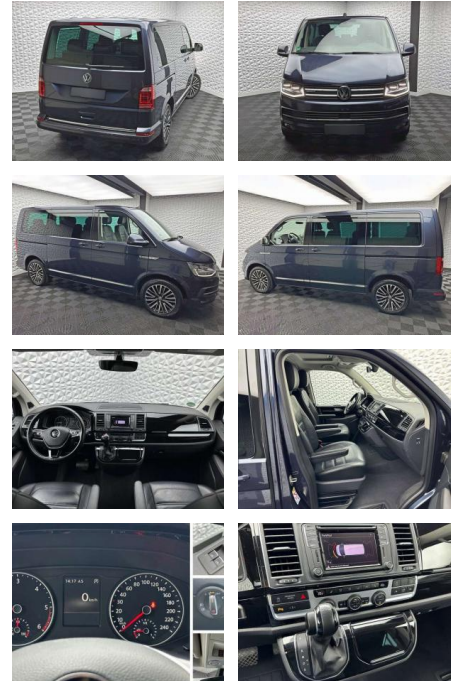

UW00-19778244 **Angebotsnr.:**

Erstzulassung:	Kilometer:	Farbe:	Leistung:	Kraftstoffart:	Verbr. komb.	CO2-Emission	CO2-Klasse (WLTP)
01.12.2017	87.596	Blau	150 kW / 204 PS	Benzin	6,8 l/100km	178 g/km	G