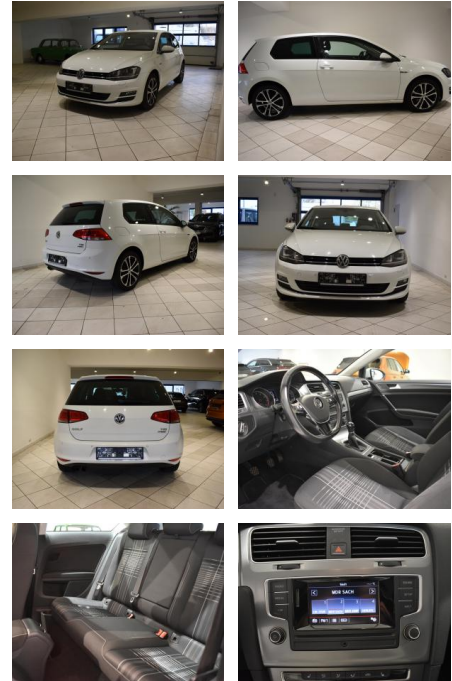

## Volkswagen Golf 1.4 TSI Lounge SHZ 2xPDC Xenon

AH44-ATS1119Angebotsnr.:

Erstzulassung:	Kilometer:	Farbe:	Leistung:	Kraftstoffart:
10.12.2015	68.700	Weiß	92 kW / 125 PS	Benzin

**PREIS**  
**15.110 €**