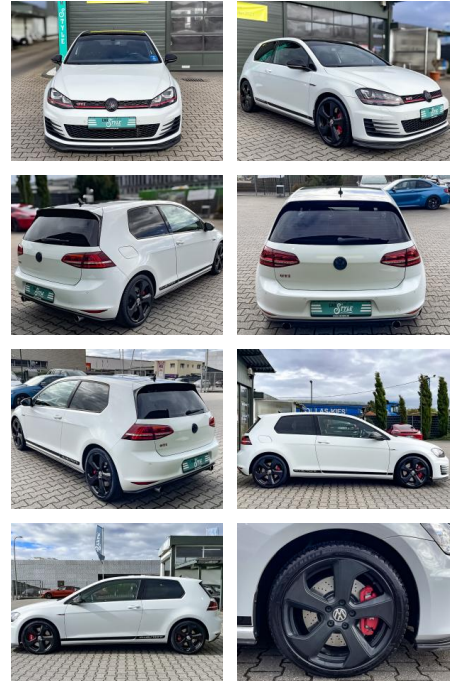

CS01-FO2409388 Angebotsnr.:

Erstzulassung:	Kilometer:	Farbe:	Leistung:	Kraftstoffart:
29.08.2016	100.000	Weiß	169 kW / 230 PS	Benzin

PREIS
16.620 €

FINANZIERUNGSBEISPIEL

Laufzeit: 72 Monate Anzahlung: 25 %
Basis-Finanzierung:* Mtl. Rate:
Zielraten-Finanzierung:** **135 €**