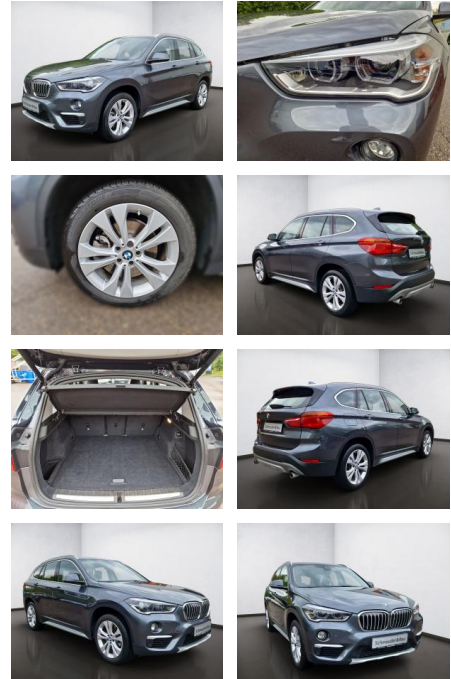

AS08-TS2410-0195714Br.:

VERKAUFT

| Erstzulassung: | Kilometer: | Farbe: | Leistung: | Kraftstoffart: |
|----------------|------------|--------|-----------------|----------------|
| 14.02.2018 | 114.100 | Grau | 141 kW / 192 PS | Benzin |