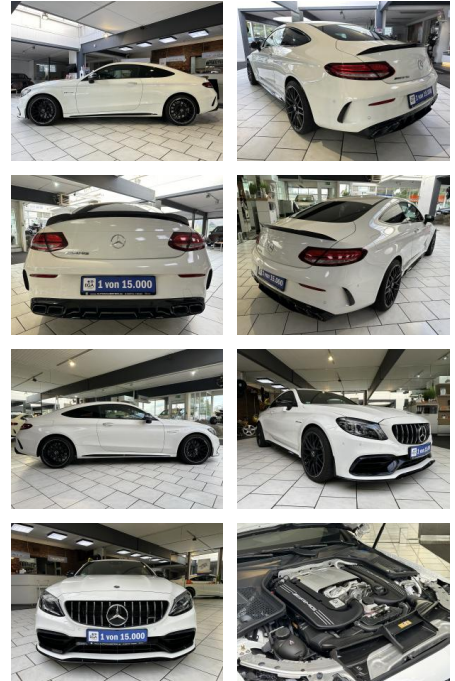

Ihr Ansprechpartner

Herr Daniel Olthues
E-Mail: info@opel-hueppe.de
Telefon: 02865 6009026

Autohaus Hüppe GmbH
Ährenfeld 2 - 46348 Raesfeld - Tel.: 02865 / 6009019

Mercedes-Benz C 63 AMG |Aero-Paket|Scheckheft|Dt...

VN01-MS2410-~~Angebotsnr.~~

Erstzulassung:	Kilometer:	Farbe:	Leistung:	Kraftstoffart:
30.07.2021	10.500		350 kW / 476 PS	Benzin

PREIS
73.300 €

FINANZIERUNGSBEISPIEL

Laufzeit: 72 Monate Anzahlung: 25 %
Basis-Finanzierung:* Mtl. Rate:
Zielraten-Finanzierung:** **595 €**