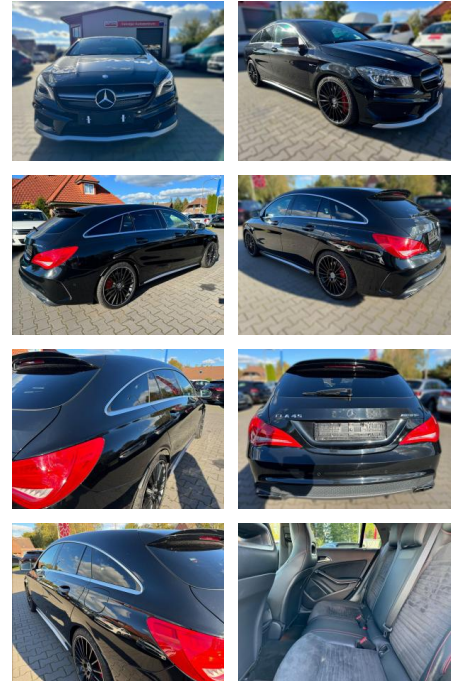

Ihr Ansprechpartner

Herr Daniel Olthues
E-Mail: info@opel-hueppe.de
Telefon: 02865 6009026

Autohaus Hüppe GmbH
Ährenfeld 2 - 46348 Raesfeld - Tel.: 02865 / 6009019

Mercedes-Benz CLA 45 AMG Shooting Brake 4Matic N...

FA03-40539702 **Angebotsnr.:**

Erstzulassung:	Kilometer:	Farbe:	Leistung:	Kraftstoffart:	Verbr. komb.	CO2-Emission	CO2-Klasse (WLTP)
11.08.2015	115.986	Diverse	265 kW / 360 PS	Benzin	6,9 l/100km	162 g/km	