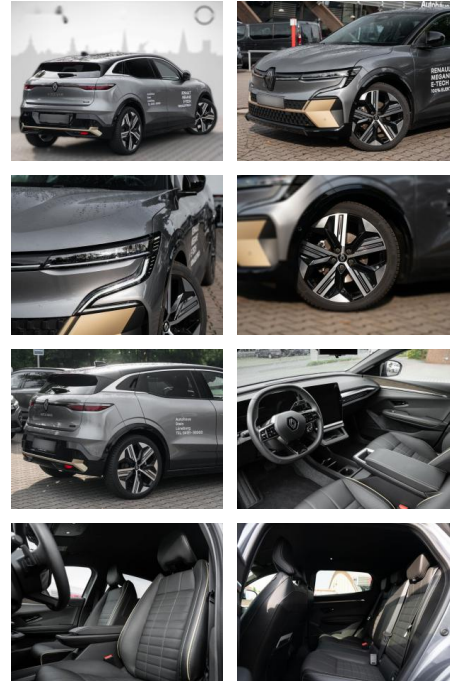

RS04-1365830Angebotsnr.:

Erstzulassung:	Kilometer:	Farbe:	Leistung:	Kraftstoffart:	Reichweite elektr. (WLTP)
14.06.2023	6.000	Diverse	160 kW / 218 PS	Elektro	0 km

PREIS
40.540 €

FINANZIERUNGSBEISPIEL

Laufzeit: 72 Monate Anzahlung: 25 %
Basis-Finanzierung:* Mtl. Rate:
Zielraten-Finanzierung:** **329 €**