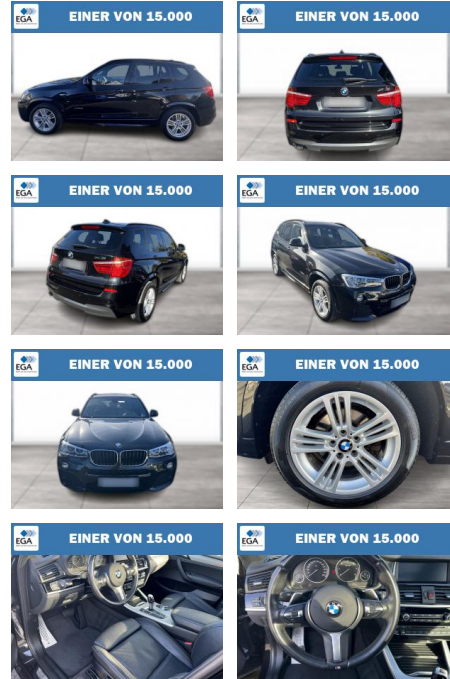

Ihr Ansprechpartner

Herr Daniel Olthues
E-Mail: info@opel-hueppe.de
Telefon: 02865 6009026

Autohaus Hüppe GmbH
Ährenfeld 2 - 46348 Raesfeld - Tel.: 02865 / 6009019

BMW X3 xDrive20d M Sport Panorama Navi Prof

WG08-262141 Angebotsnr.:

Erstzulassung:	Kilometer:	Farbe:	Leistung:	Kraftstoffart:
01.10.2017	96.925	Schwarz	140 kW / 190 PS	Diesel

PREIS	FINANZIERUNGSBEISPIEL	
25.800 €	Laufzeit: 72 Monate	Anzahlung: 25 %
	Basis-Finanzierung:**	Mtl. Rate: 210 €
	Zielraten-Finanzierung:**	