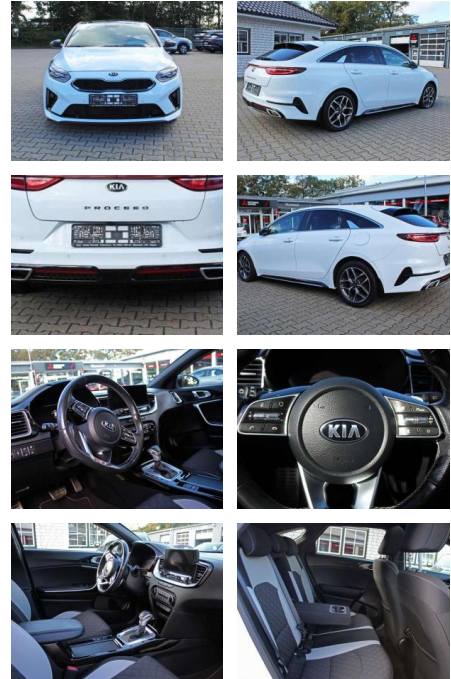

Ihr Ansprechpartner

Herr Daniel Olthues
E-Mail: info@opel-hueppe.de
Telefon: 02865 6009026

Autohaus Hüppe GmbH
Ährenfeld 2 - 46348 Raesfeld - Tel.: 02865 / 6009019

Kia pro_cee'd / ProCeed ProCeed 1.6 CRDi GT

SA14-029845 **Angebotsnr.:**

Erstzulassung:	Kilometer:	Farbe:	Leistung:	Kraftstoffart:	Verbr. komb.	CO2-Emission	CO2-Klasse (WLTP)
01.06.2020	80.400	Weiß	100 kW / 136 PS	Benzin	3,9 l/100km	104 g/km	C

PREIS
24.370 €