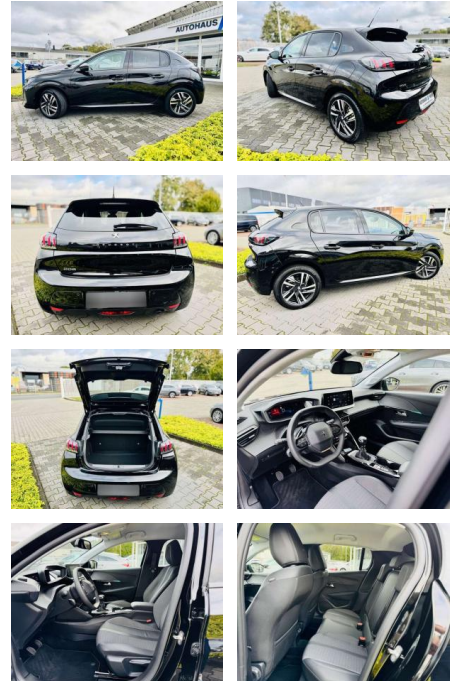

Ihr Ansprechpartner

Herr Daniel Olthues
E-Mail: info@opel-hueppe.de
Telefon: 02865 6009026

Autohaus Hüppe GmbH
Ährenfeld 2 - 46348 Raesfeld - Tel.: 02865 / 6009019

Peugeot 208 ALLURE, PURTECH, ACC, Digital3D,

AB97-E 7560 **Angebotsnr.:**

Erstzulassung:	Kilometer:	Farbe:	Leistung:	Kraftstoffart:	Verbr. komb.	CO2-Emission	CO2-Klasse (WLTP)
01.07.2023	13.170	Schwarz	74 kW / 101 PS	Benzin	5,0 l/100km	114 g/km	C