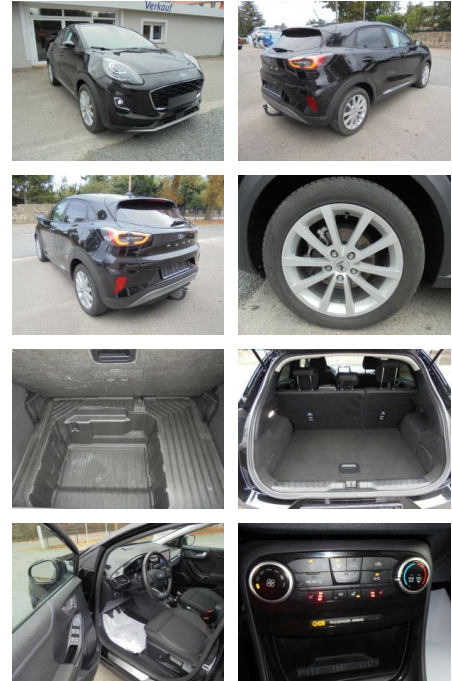

KS05-2KM2021 **Angebotsnr.:**

Erstzulassung:	Kilometer:	Farbe:	Leistung:	Kraftstoffart:
01.02.2020	55.389	Schwarz	92 kW / 125 PS	Benzin

PREIS
18.790 €

FINANZIERUNGSBEISPIEL

Laufzeit: 72 Monate Anzahlung: 25 %
Basis-Finanzierung:* Mtl. Rate:
Zielraten-Finanzierung:** **153 €**