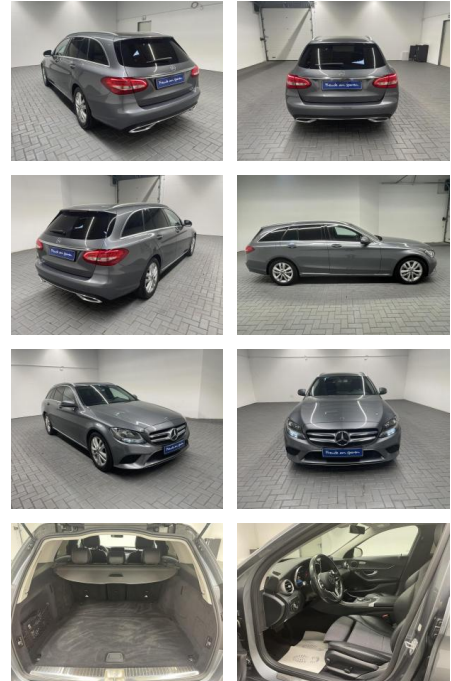

Ihr Ansprechpartner

Herr Daniel Olthues
E-Mail: info@opel-hueppe.de
Telefon: 02865 6009026

Autohaus Hüppe GmbH
Ährenfeld 2 - 46348 Raesfeld - Tel.: 02865 / 6009019

Mercedes-Benz C 220 "T Avantgarde SHZ/Kamera/Nav...

AM35-29263 **Angebotsnr.:**

Erstzulassung:	Kilometer:	Farbe:	Leistung:	Kraftstoffart:
18.07.2019	117.000		143 kW / 194 PS	Diesel

PREIS
29.370 €

FINANZIERUNGSBEISPIEL

Laufzeit: 72 Monate Anzahlung: 25 %
Basis-Finanzierung:* Mtl. Rate:
Zielraten-Finanzierung:** **239 €**