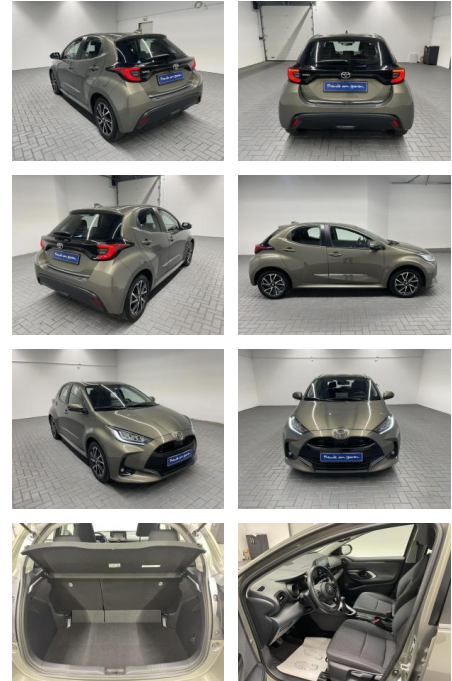

Ihr Ansprechpartner

Herr Daniel Olthues
E-Mail: info@opel-hueppe.de
Telefon: 02865 6009026

Autohaus Hüppe GmbH
Ährenfeld 2 - 46348 Raesfeld - Tel.: 02865 / 6009019

Toyota Yaris "Club LED/SHZ/Kamera/Keyless

AM35-29272 **Angebotsnr.:**

Erstzulassung:	Kilometer:	Farbe:	Leistung:	Kraftstoffart:
30.11.2020	29.500		92 kW / 125 PS	Benzin

PREIS
22.020 €

FINANZIERUNGSBEISPIEL

Laufzeit: 72 Monate Anzahlung: 25 %
Basis-Finanzierung:* Mtl. Rate:
Zielraten-Finanzierung:** **179 €**