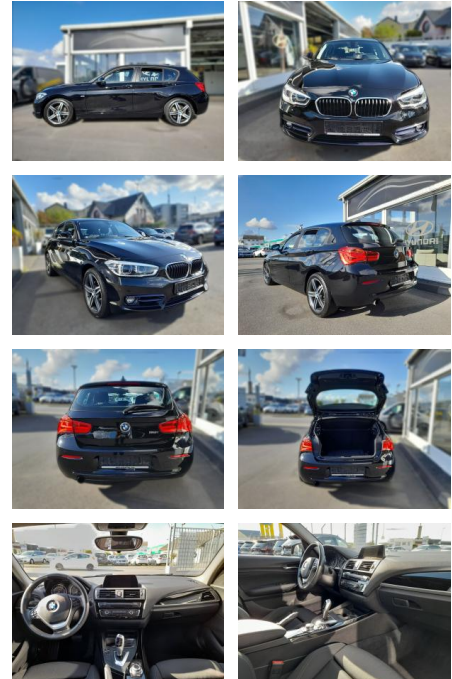

## BMW 118i Sport Line, Automatik, Navi,

SP05-40576350 **Angebotsnr.:**

Erstzulassung:	Kilometer:	Farbe:	Leistung:	Kraftstoffart:	Verbr. komb.	CO2-Emission	CO2-Klasse (WLTP)
07.11.2016	93.000	Diverse	100 kW / 136 PS	Benzin	5,1 l/100km	119 g/km	