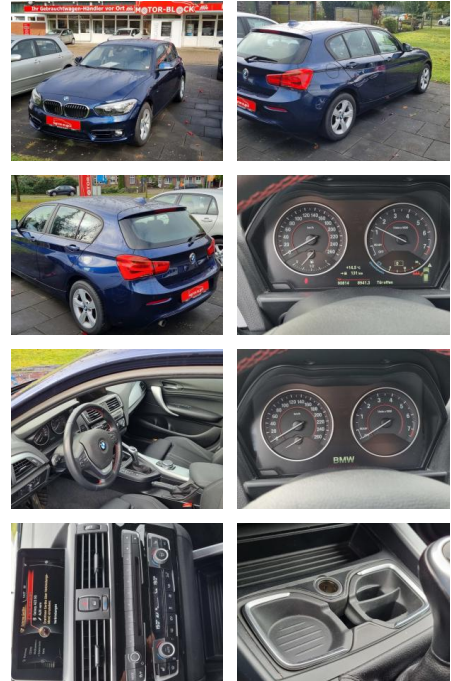

Ihr Ansprechpartner

Herr Daniel Olthues
E-Mail: info@opel-hueppe.de
Telefon: 02865 6009026

Autohaus Hüppe GmbH
Ährenfeld 2 - 46348 Raesfeld - Tel.: 02865 / 6009019

BMW 120i Sport Line

MB00-ET2410-~~Angebotsnr.:~~

Erstzulassung:	Kilometer:	Farbe:	Leistung:	Kraftstoffart:
30.04.2015	90.000	Blau	130 kW / 177 PS	Benzin

PREIS
14.850 €

FINANZIERUNGSBEISPIEL

Laufzeit: 72 Monate Anzahlung: 25 %
Basis-Finanzierung:* Mtl. Rate:
Zielraten-Finanzierung:** **121 €**

Exterieur

- Anhängerkupplung abnehmbar
- Tagfahrlicht
- Leichtmetallfelgen
- Nebelscheinwerfer
- Tagfahrlicht LED
- LM-Felgen 7x16 (Sternspeiche 376)
- Geschwindigkeits-Regelanlage mit

STÄNDIG ÜBER 15.000 FAHRZEUGE IM BESTAND!