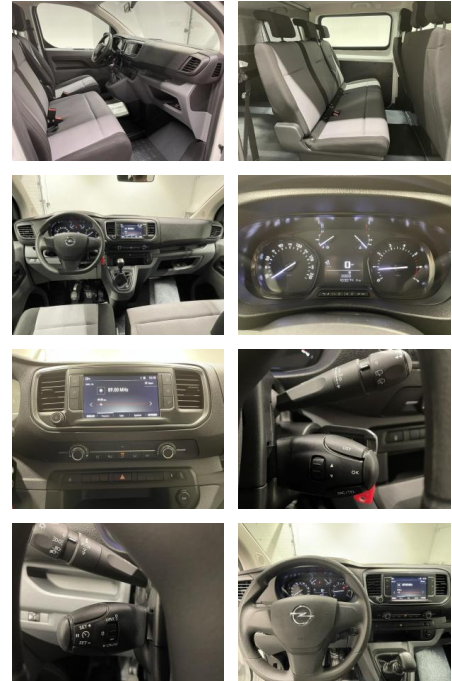

Ihr Ansprechpartner

Herr Daniel Olthues
E-Mail: info@opel-hueppe.de
Telefon: 02865 6009026

Autohaus Hüppe GmbH
Ährenfeld 2 - 46348 Raesfeld - Tel.: 02865 / 6009019

Opel Vivaro 6-Sitzer/AHK/Klima/PDC/Tempomat

AM35-29260 **Angebotsnr.:**

Erstzulassung:	Kilometer:	Farbe:	Leistung:	Kraftstoffart:
31.01.2020	102.950		88 kW / 120 PS	Diesel

PREIS
27.530 €

FINANZIERUNGSBEISPIEL

Laufzeit: 72 Monate   Anzahlung: 25 %
Basis-Finanzierung:*   Mtl. Rate:
Zielraten-Finanzierung:** **224 €**

* Basisfinanzierung: Anzahlung: 6.883 Euro, Laufzeit: 72 Monate, Nettodarlehen: 20.648 Euro, Gesamtbetrag: 31.860 Euro, Zinssätze: 6.78% Sollz. (gebunden), 6.99% eff.
** Zielratenfinanzierung: Anzahlung: 6.883 Euro, Laufzeit: 72 Monate, Nettodarlehen: 20.648 Euro, Zielrate: 15.142 Euro, Gesamtbetrag: 32.534 Euro, Zinssätze: 6.78% Sollz. (gebunden), 6.99% eff.,

Vermittlung für: Santander Consumer Bank
Repräsentatives Beispiel gem. § 17 Abs. 4 PAngV. Diese Finanzierungsangebote sind Beispiele. Gerne ermitteln wir für Sie Ihr individuelles Angebot.

Ausstattung

Weiteres

- Ausstattungsliste
- in Jedem Fall einen Besichtigung-/Probefahrtstermin.
- Dieses Fahrzeug ist an 2 Standorten verfügbar. Bitte fragen Sie nach
- an welchem Standort sich das Fahrzeug derzeit befindet.
- ---KOMFORT---
- Klimaanlage
- 2 x elektr. Fensterheber
- elektrische Seitenspiegel
- beheizbare Seitenspiegel
- Stoff
- Fahrersitz höhenverstellbar
- Lenksäulenverstellung
- ---SICHERHEIT---
- Doppelairebag
- Seitenairbags
- Gurtstraffer hinten
- Isofix-Kindersitzbefestigung

- Kopfstützen hinten (3x)
- ---ASSISTENZSYSTEME---
- ABS
- ESP
- Antriebsschlupfregelung (Traktionskontrolle)
- Müdigkeitserkennung
- Start-Stop-Automatik
- Berganfahrassistent
- ---AUDIO UND KOMMUNIKATION---
- Touchscreen
- Tuner/Radio
- USB-Anschluss
- Android Auto
- Apple CarPlay
- Bluetooth-Schnittstelle
- ---LICHT UND SICHT---
- Nebelscheinwerfer
- Tagfahrlicht
- Leaving-Home- und Coming-Home-Funktion
- Abbiegelicht

- ---EXTERIEUR---
- Anhängerkupplung
- 4-türig
- Schiebetür Beifahrerseite
- Abgedunkelte Scheiben
- ---INTERIEUR---
- Bordcomputer
- Wegfahrsperr
- geteilte Rückbank
- Außentemperaturanzeige
- Gepäckraumabtrennung
- 6-Sitzer
- Servolenkung
- Zentralverriegelung mit Fernbedienung
- Pannenset
- ---FAHRASSISTENZSYSTEME---
- Tempomat
- Geschwindigkeitsbegrenzer
- Reifendruckkontrollsystem (RDKS)
- Park-Distance-Control
- ---ANTRIEB UND GETRIEBE---

STÄNDIG ÜBER 15.000 FAHRZEUGE IM BESTAND!