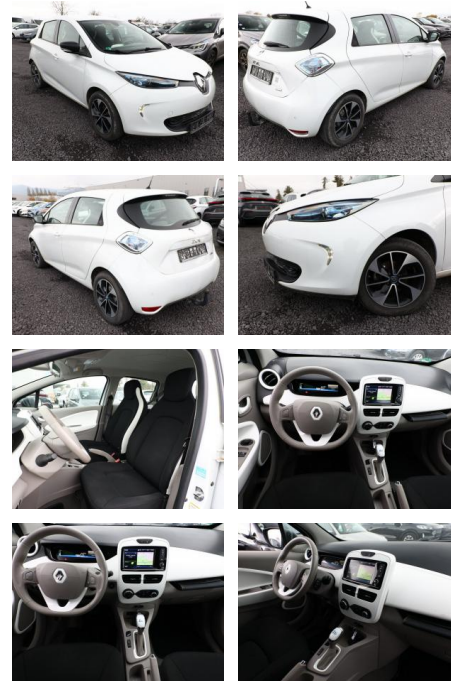

Ihr Ansprechpartner

Herr Daniel Olthues
E-Mail: info@opel-hueppe.de
Telefon: 02865 6009026

Autohaus Hüppe GmbH
Ährenfeld 2 - 46348 Raesfeld - Tel.: 02865 / 6009019

Renault Zoe R90 Life Miet-Bat. PDC Nav Temp

AT27-GW-ABO **Angebotsnr.:**

Erstzulassung:	Kilometer:	Farbe:	Leistung:	Kraftstoffart:
26.11.2018	46.875	Diverse	43 kW / 58 PS	Elektro

PREIS
8.140 €

FINANZIERUNGSBEISPIEL

Laufzeit: 72 Monate Anzahlung: 25 %
Basis-Finanzierung:* Mtl. Rate:
Zielraten-Finanzierung:** Mtl. Rate: **66 €**