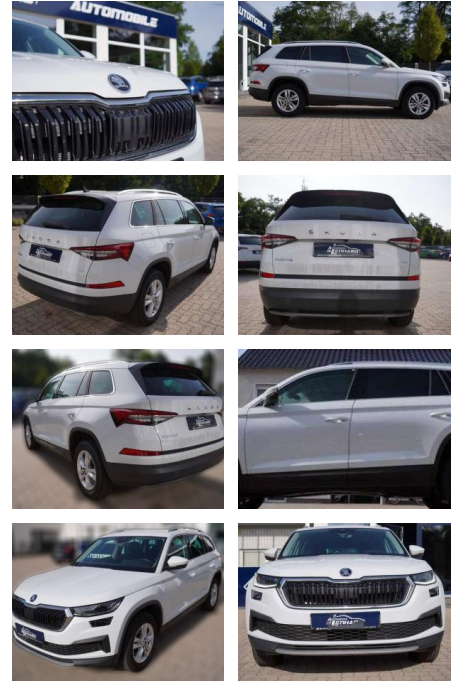

Ihr Ansprechpartner

Herr Daniel Olthues
E-Mail: info@opel-hueppe.de
Telefon: 02865 6009026

Autohaus Hüppe GmbH
Ährenfeld 2 - 46348 Raesfeld - Tel.: 02865 / 6009019

Skoda Kodiak 2.0 TDI

AL36-6924 **Angebotsnr.:**

| Erstzulassung: | Kilometer: | Farbe: | Leistung: | Kraftstoffart: |
|----------------|------------|--------|-----------------|----------------|
| 01.02.2023 | 29.963 | Weiß | 110 kW / 150 PS | Benzin |