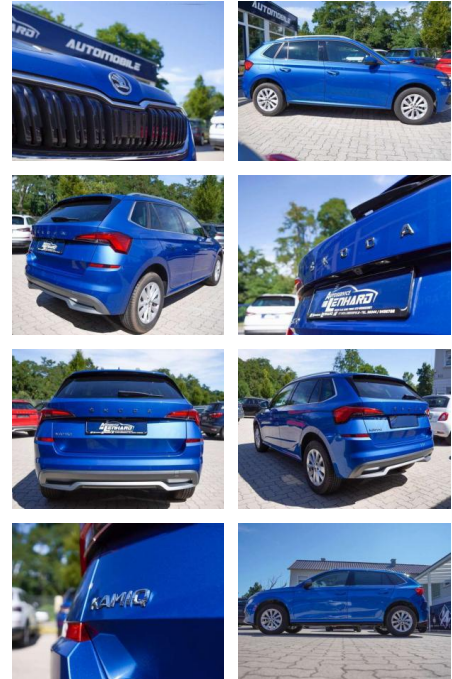

Ihr Ansprechpartner

Herr Daniel Olthues
E-Mail: info@opel-hueppe.de
Telefon: 02865 6009026

Autohaus Hüppe GmbH
Ährenfeld 2 - 46348 Raesfeld - Tel.: 02865 / 6009019

Skoda Kamiq * ViCo*SmartLink*DAB

AL36-6324 **Angebotsnr.:**

Erstzulassung:	Kilometer:	Farbe:	Leistung:	Kraftstoffart:
01.06.2023	28.368	Blau	81 kW / 110 PS	Benzin

PREIS
22.510 €

FINANZIERUNGSBEISPIEL
Laufzeit: 72 Monate Anzahlung: 25 %
Basis-Finanzierung:* Mtl. Rate:
Zielraten-Finanzierung:** **183 €**