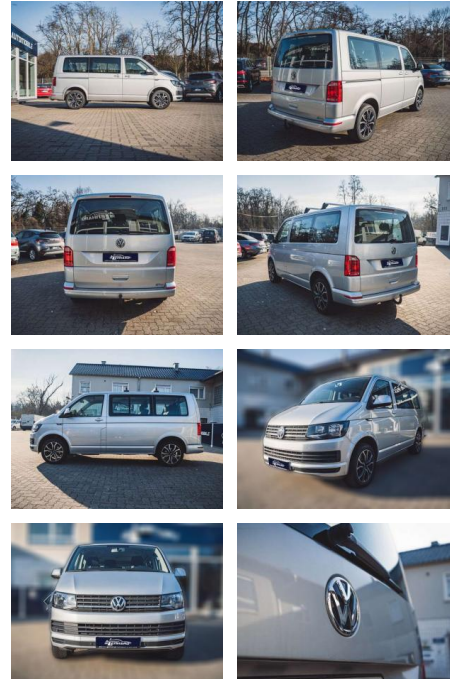

Ihr Ansprechpartner

Herr Daniel Olthues
E-Mail: info@opel-hueppe.de
Telefon: 02865 6009026

Autohaus Hüppe GmbH
Ährenfeld 2 - 46348 Raesfeld - Tel.: 02865 / 6009019

Volkswagen T6 Kombi 2.0

AL36-2923 **Angebotsnr.:**

- Anti-Blockiersystem ABS

Multimedia

- Radio

Weiteres

- Diesel
- Der T6 Kombi ist ein geräumiges und komfortables Fahrzeug
- das sich ideal für den Transport größerer Gruppen eignet. Mit Platz für neun Personen können Sie bequem Familie
- Freunde oder Kollegen mitnehmen. Der 2.0-Liter-Motor des T6 Kombi bietet ausreichend Leistung für verschiedene Fahrsituationen. Das DSG-Getriebe sorgt für sanfte Gangwechsel und erhöht den Fahrkomfort. Die Standheizung ermöglicht es Ihnen