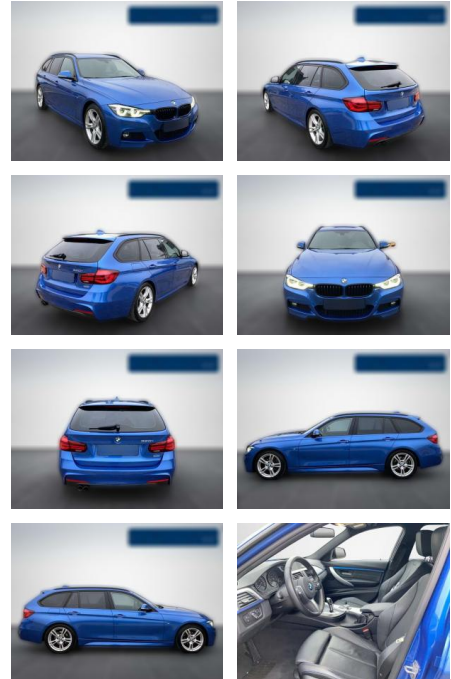

BA02-SI-3797 Angebotsnr.:

Erstzulassung:	Kilometer:	Farbe:	Leistung:	Kraftstoffart:
01.09.2018	51.600	Blau	135 kW / 184 PS	Benzin

PREIS
27.350 €

FINANZIERUNGSBEISPIEL

Laufzeit: 72 Monate Anzahlung: 25 %
Basis-Finanzierung:* Mtl. Rate:
Zielraten-Finanzierung:** **222 €**