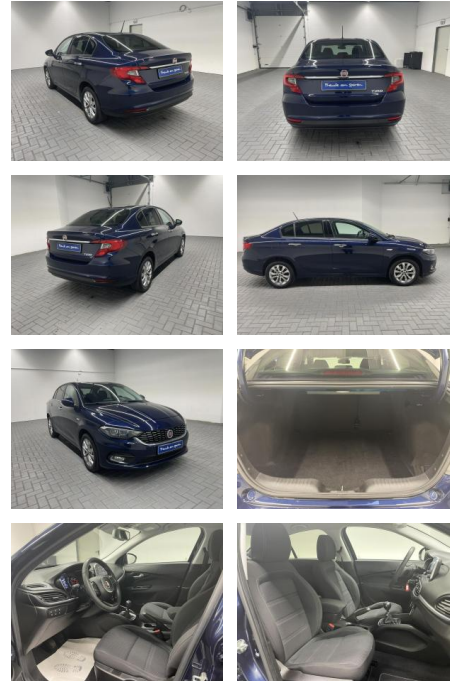

## Fiat Tipo "Kam/Navi/Tempomat/16""LM"

AM35-29305 **Angebotsnr.:**

Erstzulassung:	Kilometer:	Farbe:	Leistung:	Kraftstoffart:
25.09.2019	52.000		70 kW / 95 PS	Benzin

**PREIS**  
**15.890 €**

**FINANZIERUNGSBEISPIEL**  
Laufzeit: 72 Monate      Anzahlung: 25 %  
Basis-Finanzierung:\*      Mtl. Rate:  
Zielraten-Finanzierung:\*\* **129 €**