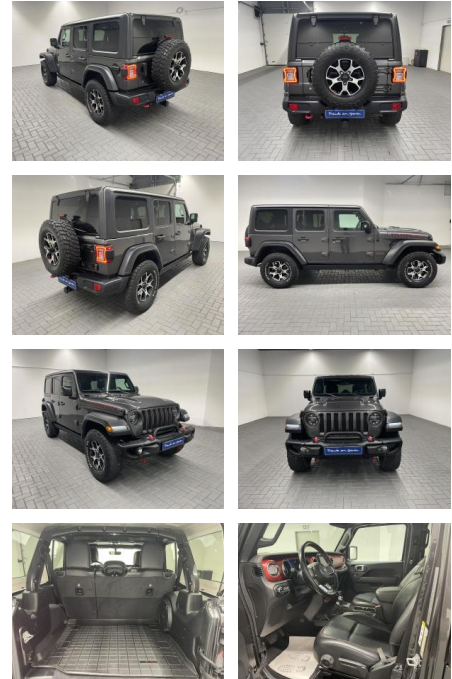

AM35-29301 **Angebotsnr.:**

Erstzulassung:	Kilometer:	Farbe:	Leistung:	Kraftstoffart:
13.07.2020	54.500		200 kW / 272 PS	Benzin

PREIS
62.470 €

FINANZIERUNGSBEISPIEL

Laufzeit: 72 Monate Anzahlung: 25 %
Basis-Finanzierung:* Mtl. Rate:
Zielraten-Finanzierung:** **507 €**