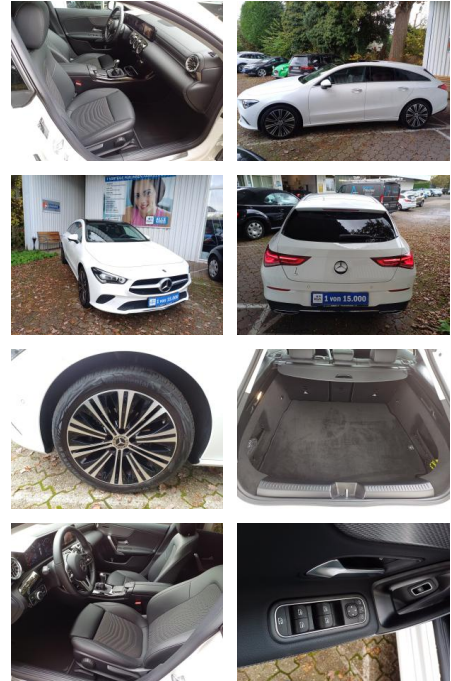

## Mercedes-Benz CLA 180 Shooting Brake PROGRESSIVE...

FL00-W8410W **Angebotsnr.:**

Erstzulassung:	Kilometer:	Farbe:	Leistung:	Kraftstoffart:
27.07.2023	9.391	Weiß	100 kW / 136 PS	Benzin

**PREIS**  
**31.690 €**