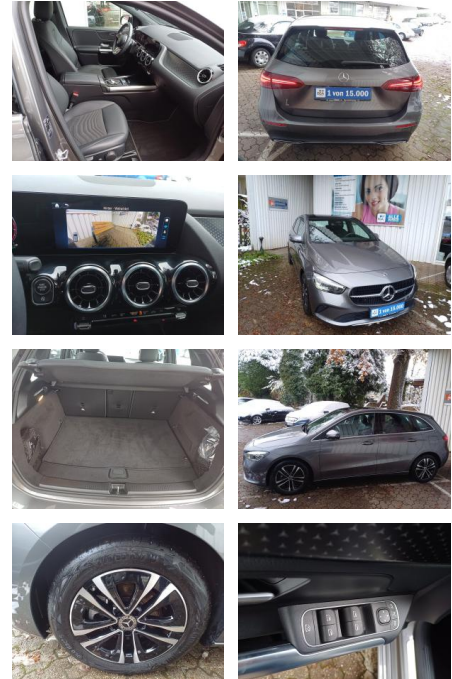

Ihr Ansprechpartner

Herr Daniel Olthues
E-Mail: info@opel-hueppe.de
Telefon: 02865 6009026

Autohaus Hüppe GmbH
Ährenfeld 2 - 46348 Raesfeld - Tel.: 02865 / 6009019

Mercedes-Benz B 200 PROGRESSIVE ADVANCED*7G-DTC*...

FL00-W8411WAngebotsnr.:

Erstzulassung:	Kilometer:	Farbe:	Leistung:	Kraftstoffart:
30.05.2023	4.019	Grau	120 kW / 163 PS	Benzin

PREIS
32.000 €

FINANZIERUNGSBEISPIEL

Laufzeit: 72 Monate Anzahlung: 25 %
Basis-Finanzierung:* Mtl. Rate:
Zielraten-Finanzierung:** **260 €**