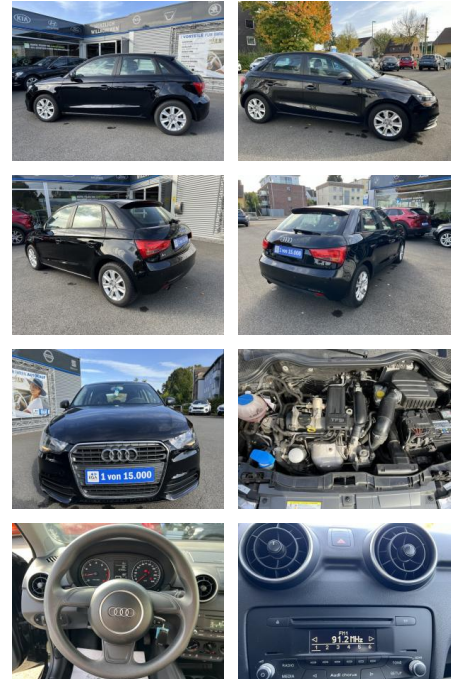

Ihr Ansprechpartner

Herr Daniel Olthues
E-Mail: info@opel-hueppe.de
Telefon: 02865 6009026

Autohaus Hüppe GmbH
Ährenfeld 2 - 46348 Raesfeld - Tel.: 02865 / 6009019

Audi A1 1.2 TFSI SPORTBACK ATTRACTION*KLIMA*SHZ...

AC00-EB17343 **Angebotsnr.:**

Erstzulassung:	Kilometer:	Farbe:	Leistung:	Kraftstoffart:
12.02.2015	87.547	Schwarz	63 kW / 86 PS	Benzin

PREIS 11.350 €	FINANZIERUNGSBEISPIEL	
	Laufzeit: 72 Monate	Anzahlung: 25 %
	Basis-Finanzierung:**	Mtl. Rate:
	Zielraten-Finanzierung:**	Mtl. Rate: 92 €