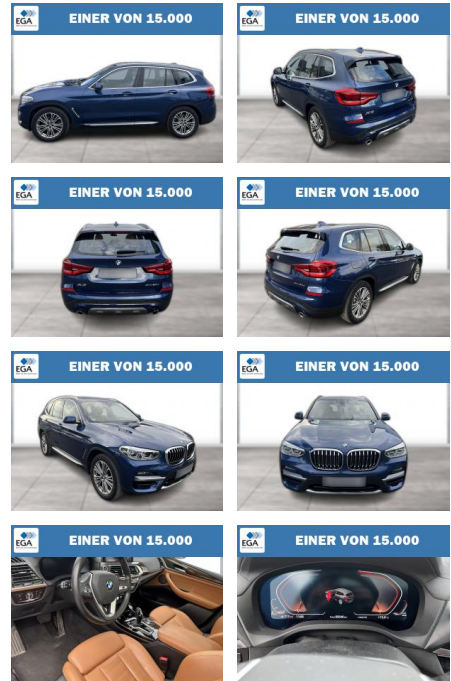

Ihr Ansprechpartner

Herr Daniel Olthues
E-Mail: info@opel-hueppe.de
Telefon: 02865 6009026

Autohaus Hüppe GmbH
Ährenfeld 2 - 46348 Raesfeld - Tel.: 02865 / 6009019

BMW X3 xDrive20d Panorama HeadUp Navi LED

WG08-218821 Angebotsnr.:

Erstzulassung:	Kilometer:	Farbe:	Leistung:	Kraftstoffart:
01.09.2020	85.640	Blau	140 kW / 190 PS	Diesel

PREIS	FINANZIERUNGSBEISPIEL	
35.380 €	Laufzeit: 72 Monate	Anzahlung: 25 %
	Basis-Finanzierung:**	Mtl. Rate: 287 €
	Zielraten-Finanzierung:**	Mtl. Rate: 287 €