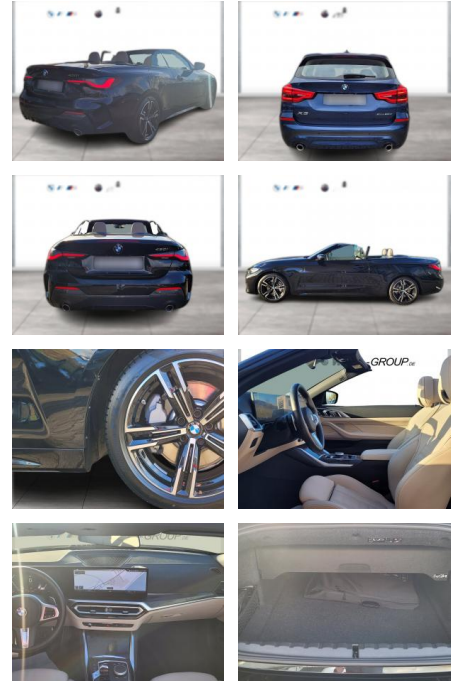

## BMW 430i Cabrio M Sportpaket HiFi DAB LED

WG00-262817 Angebotsnr.:

Erstzulassung:	Kilometer:	Farbe:	Leistung:	Kraftstoffart:
01.12.2023	18.075	Schwarz	180 kW / 245 PS	Benzin

**PREIS**  
**54.950 €**