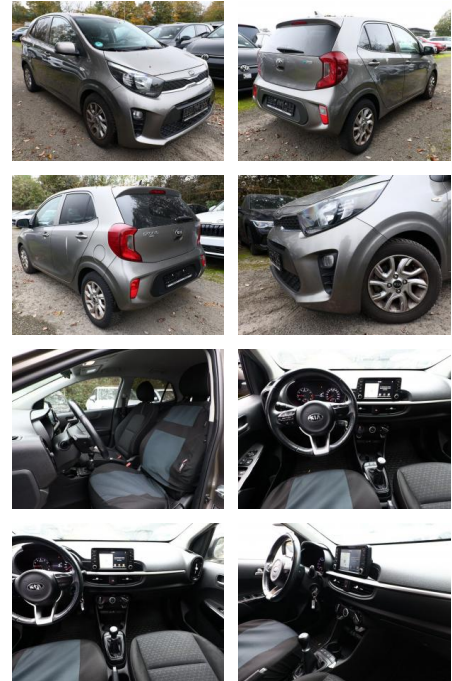

## Kia Picanto 1.2 ISG 84 Dream-Team Nav

AT27-GW-ASG **Angebotsnr.:**

Erstzulassung:	Kilometer:	Farbe:	Leistung:	Kraftstoffart:
02.12.2019	47.300	Silber	62 kW / 84 PS	Benzin

**PREIS**  
**11.240 €**

**FINANZIERUNGSBEISPIEL**  
Laufzeit: 72 Monate      Anzahlung: 25 %  
Basis-Finanzierung:\*      Mtl. Rate:  
Zielraten-Finanzierung:\*\*      Mtl. Rate: **91 €**