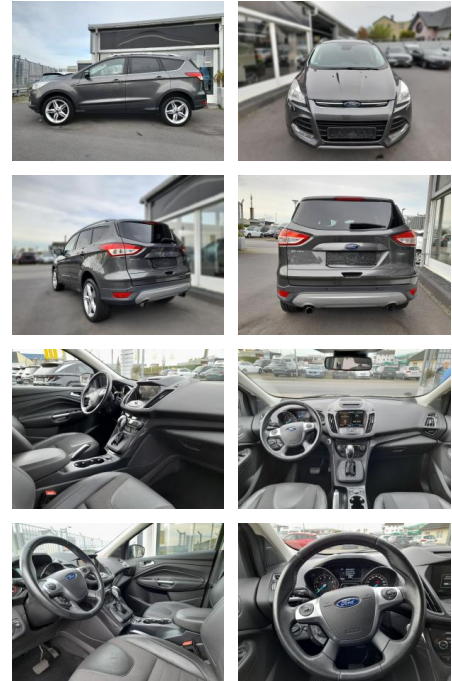

Ihr Ansprechpartner

Herr Daniel Olthues
E-Mail: info@opel-hueppe.de
Telefon: 02865 6009026

Autohaus Hüppe GmbH
Ährenfeld 2 - 46348 Raesfeld - Tel.: 02865 / 6009019

Ford Kuga Titanium, Automatik, Bluet, PDC, WP, 1

SP05-40636389 Angebotsnr.:

Erstzulassung:	Kilometer:	Farbe:	Leistung:	Kraftstoffart:	Verbr. komb.	CO2-Emission	CO2-Klasse (WLTP)
02.08.2016	87.000	Diverse	134 kW / 182 PS	Benzin	7,4 l/100km	171 g/km	

PREIS
15.920 €