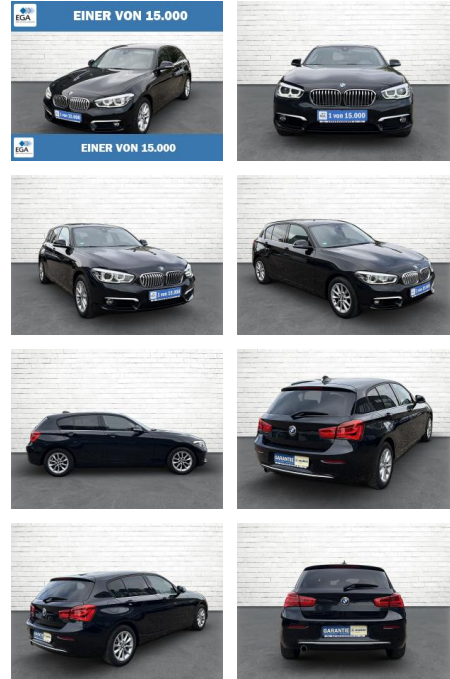

Ihr Ansprechpartner

**Herr Daniel Olthues**  
E-Mail: info@opel-hueppe.de  
Telefon: 02865 6009026

Autohaus Hüppe GmbH  
Ährenfeld 2 - 46348 Raesfeld - Tel.: 02865 / 6009019

**BMW 116116i Urban Line \*LED\*Navi\*RFK\*SHZ\*PDC\***

AB73-0023-1099 Angebotsnr.:

Erstzulassung:	Kilometer:	Farbe:	Leistung:	Kraftstoffart:
10.12.2018	46.636	Schwarz	80 kW / 109 PS	Benzin

PREIS	FINANZIERUNGSBEISPIEL	
<b>16.550 €</b>	Laufzeit: 72 Monate	Anzahlung: 25 %
	Basis-Finanzierung:**	Mtl. Rate:
	Zielraten-Finanzierung:**	<b>134 €</b>