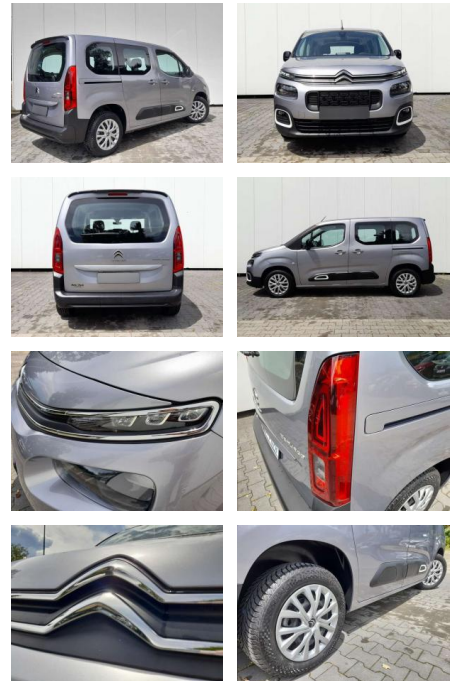

Citroën Berlingo Berlingo 1.2 Feel

AP08-310806 **Angebotsnr.:**

Erstzulassung:	Kilometer:	Farbe:	Leistung:	Kraftstoffart:	Verbr. komb.	CO2-Emission	CO2-Klasse (WLTP)
01.05.2023	13.500	Grau	81 kW / 110 PS	Benzin	7,0 l/100km	160 g/km	F