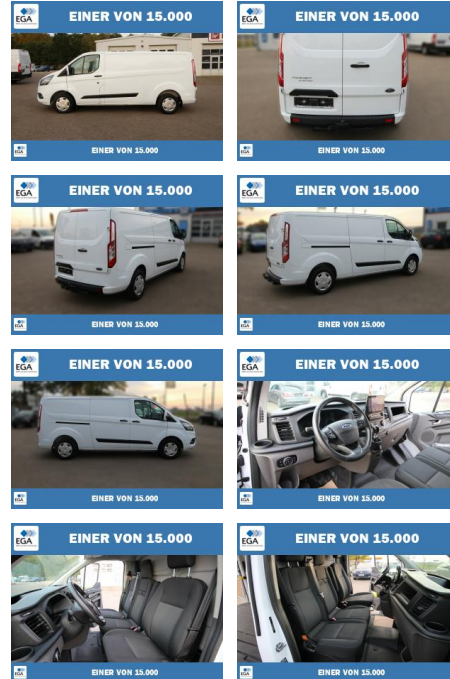

Ihr Ansprechpartner

Herr Daniel Olthues
E-Mail: info@opel-hueppe.de
Telefon: 02865 6009026

Autohaus Hüppe GmbH
Ährenfeld 2 - 46348 Raesfeld - Tel.: 02865 / 6009019

Ford Transit Custom EcoBlue 320 L2 Trend AHK

PW01-07751-17 Angebotsnr.:

Erstzulassung:	Kilometer:	Farbe:	Leistung:	Kraftstoffart:
01.02.2023	59.790	Weiß	96 kW / 131 PS	Diesel

PREIS	FINANZIERUNGSBEISPIEL
28.110 €	Laufzeit: 72 Monate Anzahlung: 25 % Basis-Finanzierung:* Mtl. Rate: Zielraten-Finanzierung:** 228 €