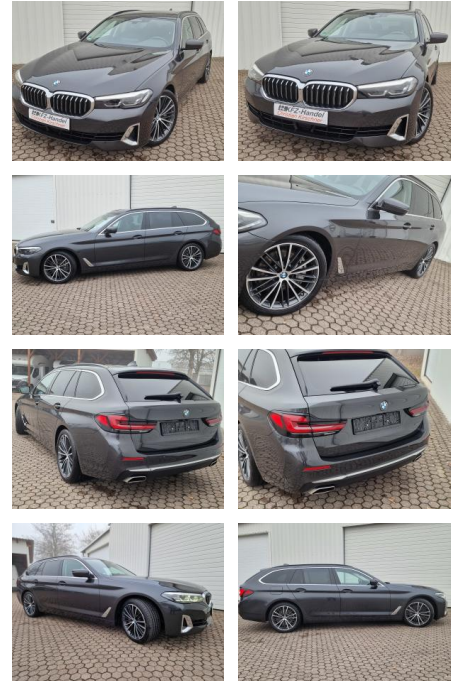

Ihr Ansprechpartner

**Herr Daniel Olthues**  
E-Mail: info@opel-hueppe.de  
Telefon: 02865 6009026

Autohaus Hüppe GmbH  
Ährenfeld 2 - 46348 Raesfeld - Tel.: 02865 / 6009019

**BMW 530d xDrive\*AHK\*Komfortsitze\*ACC\*R-Cam\*19 Zo...**

KK00-2-46392-Angebotsnr.:

**xDrive\*AHK\*19 Zoll\*ACC**

**Virtual Cockpit\*R-Kam.**

Erstzulassung:	Kilometer:	Farbe:	Leistung:	Kraftstoffart:	Verbr. komb.	CO2-Emission	CO2-Klasse (WLTP)
13.02.2023	58.601	Grau	210 kW / 286 PS	Diesel	6,4 l/100km	169 g/km	F