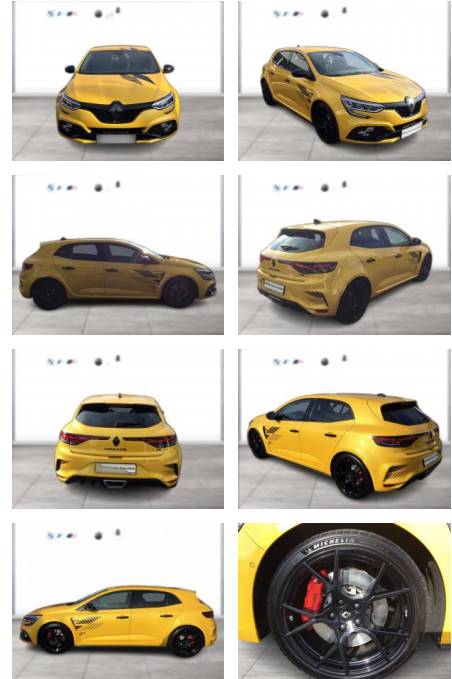

Ihr Ansprechpartner

Herr Daniel Olthues
E-Mail: info@opel-hueppe.de
Telefon: 02865 6009026

Autohaus Hüppe GmbH
Ährenfeld 2 - 46348 Raesfeld - Tel.: 02865 / 6009019

Renault Megane 1.8 TCE R.S. ULTIME DKG HUD NAVI

WG05-263703 Angebotsnr.:

Erstzulassung:	Kilometer:	Farbe:	Leistung:	Kraftstoffart:
01.08.2023	10.500	Gelb	221 kW / 300 PS	Benzin

PREIS
45.680 €

FINANZIERUNGSBEISPIEL

Laufzeit: 72 Monate Anzahlung: 25 %
Basis-Finanzierung:* Mtl. Rate:
Zielraten-Finanzierung:** **371 €**