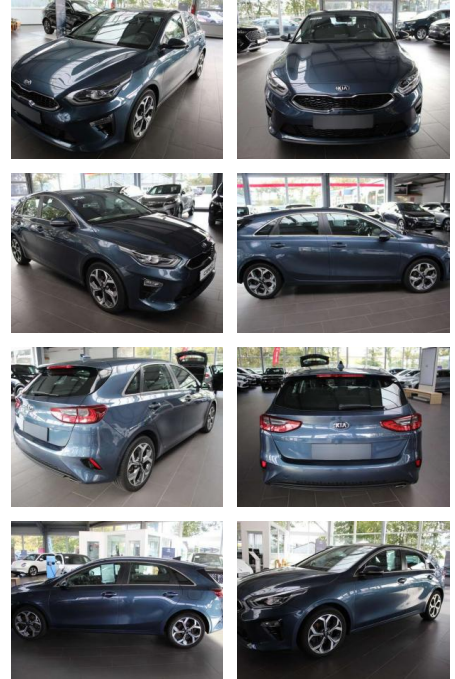

Ihr Ansprechpartner

Herr Daniel Olthues
E-Mail: info@opel-hueppe.de
Telefon: 02865 6009026

Autohaus Hüppe GmbH
Ährenfeld 2 - 46348 Raesfeld - Tel.: 02865 / 6009019

Kia cee'd / Ceed Ceed 1.6 CRDi Spirit

SA14-068500 **Angebotsnr.:**

Erstzulassung:	Kilometer:	Farbe:	Leistung:	Kraftstoffart:	Verbr. komb.	CO2-Emission	CO2-Klasse (WLTP)
01.07.2019	80.760	Blau	100 kW / 136 PS	Benzin	4,3 l/100km	111 g/km	C

PREIS
17.670 €

FINANZIERUNGSBEISPIEL