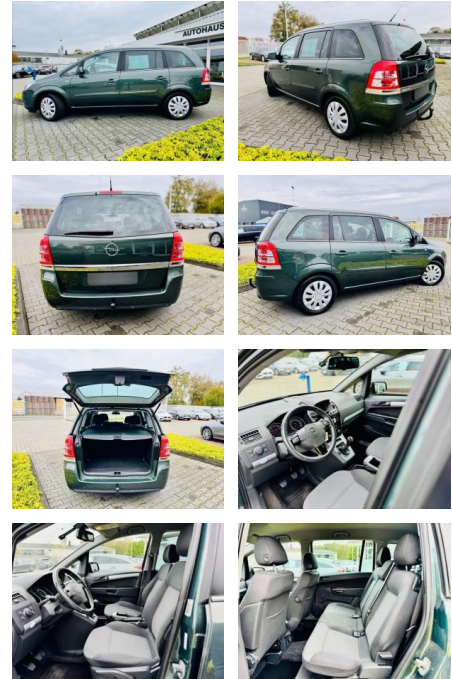

Ihr Ansprechpartner

Herr Daniel Olthues
E-Mail: info@opel-hueppe.de
Telefon: 02865 6009026

Autohaus Hüppe GmbH
Ährenfeld 2 - 46348 Raesfeld - Tel.: 02865 / 6009019

Opel Zafira 1,8 Design Edition, 7-Sitzer,

AB97-A 5206 **Angebotsnr.:**

Erstzulassung:	Kilometer:	Farbe:	Leistung:	Kraftstoffart:
01.02.2011	174.570	Grün	103 kW / 140 PS	Benzin

PREIS
7.270 €

FINANZIERUNGSBEISPIEL

Laufzeit: 72 Monate Anzahlung: 25 %
Basis-Finanzierung:* Mtl. Rate:
Zielraten-Finanzierung:** Mtl. Rate: **59 €**