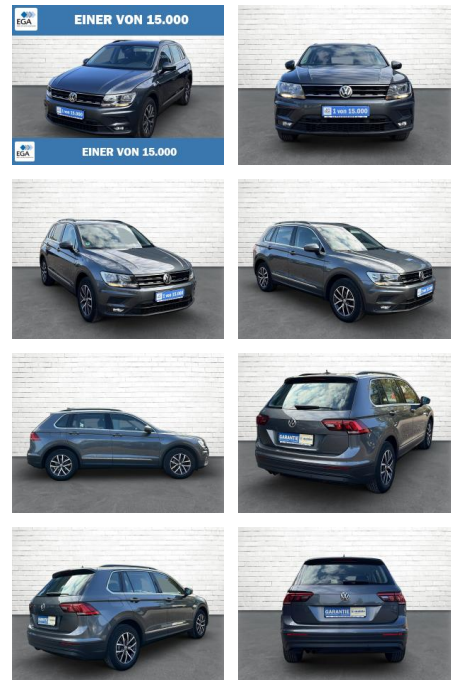

## Volkswagen Tiguan 1.5 TSI Comfortline \*Navi\*SHZ\* ...

AB73-0008-959 **Angebotsnr.:**

**Erstzulassung:** 13.09.2019    **Kilometer:** 94.535    **Farbe:** Grau    **Leistung:** 110 kW / 150 PS    **Kraftstoffart:** Benzin