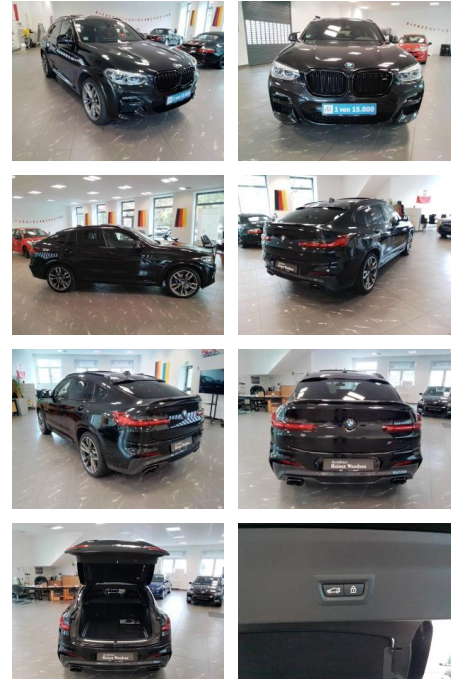

## BMW X4M40i Zur Vermittlung !!

RW01-FG2410-4660371

Erstzulassung:	Kilometer:	Farbe:	Leistung:	Kraftstoffart:
18.06.2020	44.149		265 kW / 360 PS	Benzin

**PREIS**  
**56.750 €**