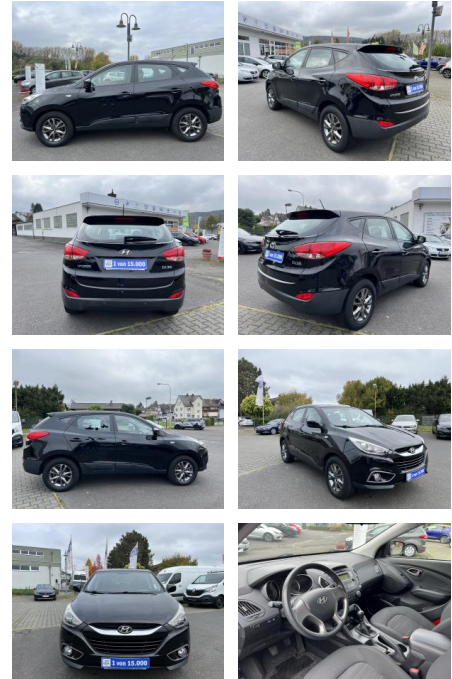

Ihr Ansprechpartner

**Herr Daniel Olthues**  
E-Mail: info@opel-hueppe.de  
Telefon: 02865 6009026

Autohaus Hüppe GmbH  
Ährenfeld 2 - 46348 Raesfeld - Tel.: 02865 / 6009019

## Hyundai ix35 1.6 FIFA World Cup Edition 2WD

AH18-SH2410-418-00187..

**VERKAUFT**

| Erstzulassung: | Kilometer: | Farbe: | Leistung:      | Kraftstoffart: |
|----------------|------------|--------|----------------|----------------|
| 23.12.2013     | 77.000     |        | 99 kW / 135 PS | Benzin         |