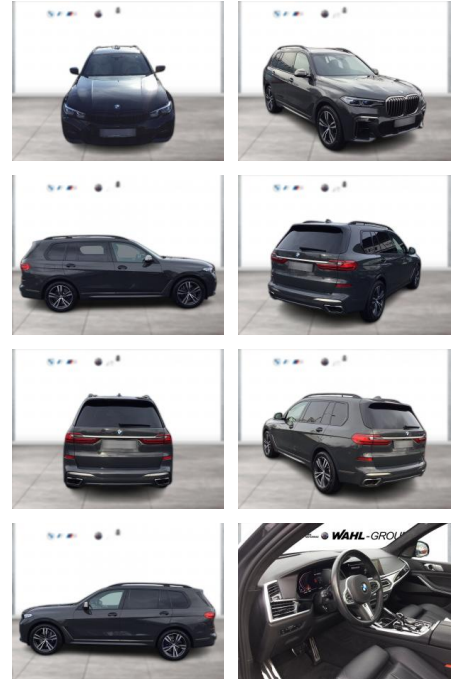

## BMW X7 M50i SKY-LOUNGE AHK LASER STANDHZG

WG05-231984 Angebotsnr.:

Erstzulassung:	Kilometer:	Farbe:	Leistung:	Kraftstoffart:
01.09.2021	48.200	Grau	390 kW / 530 PS	Benzin

**PREIS**  
**80.700 €**