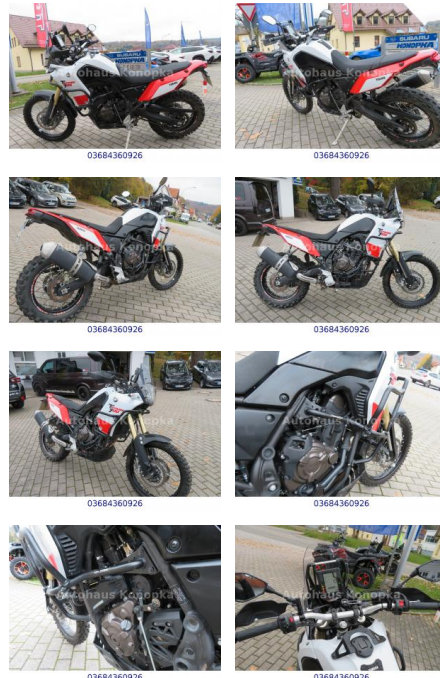

Ihr Ansprechpartner

Herr Daniel Olthues
E-Mail: info@opel-hueppe.de
Telefon: 02865 6009026

Autohaus Hüppe GmbH
Ährenfeld 2 - 46348 Raesfeld - Tel.: 02865 / 6009019

Yamaha Tenere 700 Offroad

AK76-40697227 Angebotsnr.:

03684360926

Erstzulassung: 25.10.2019   **Kilometer:** 4.769   **Farbe:** Diverse   **Leistung:** 54 kW / 73 PS   **Kraftstoffart:**

PREIS 9.960 €	FINANZIERUNGSBEISPIEL		* Basisfinanzierung: Anzahlung: 2.490 Euro, Laufzeit: 72 Monate, Nettodarlehen: 7.470 Euro, Gesamtbetrag: 11.526 Euro, Zinssätze: 6.78% Sollz. (gebunden), 6.99% eff. ** Zielratenfinanzierung: Anzahlung: 2.490 Euro, Laufzeit: 72 Monate, Nettodarlehen: 7.470 Euro, Zielrate: 5.478 Euro, Gesamtbetrag: 11.770 Euro, Zinssätze: 6.78% Sollz. (gebunden), 6.99% eff., Vermittlung für: Santander Consumer Bank Repräsentatives Beispiel gem. § 17 Abs. 4 PAngV. Diese Finanzierungsangebote sind Beispiele. Gerne ermitteln wir für Sie Ihr individuelles Angebot.
	Laufzeit: 72 Monate Anzahlung: 25 %	Basis-Finanzierung:* Mtl. Rate:	
Zielraten-Finanzierung:** Mtl. Rate: 81 €			

Ausstattung

Weiteres

- Im Kundenauftrag gibt einen Offroadreifen dazu und die Straßenreifensturzbügel